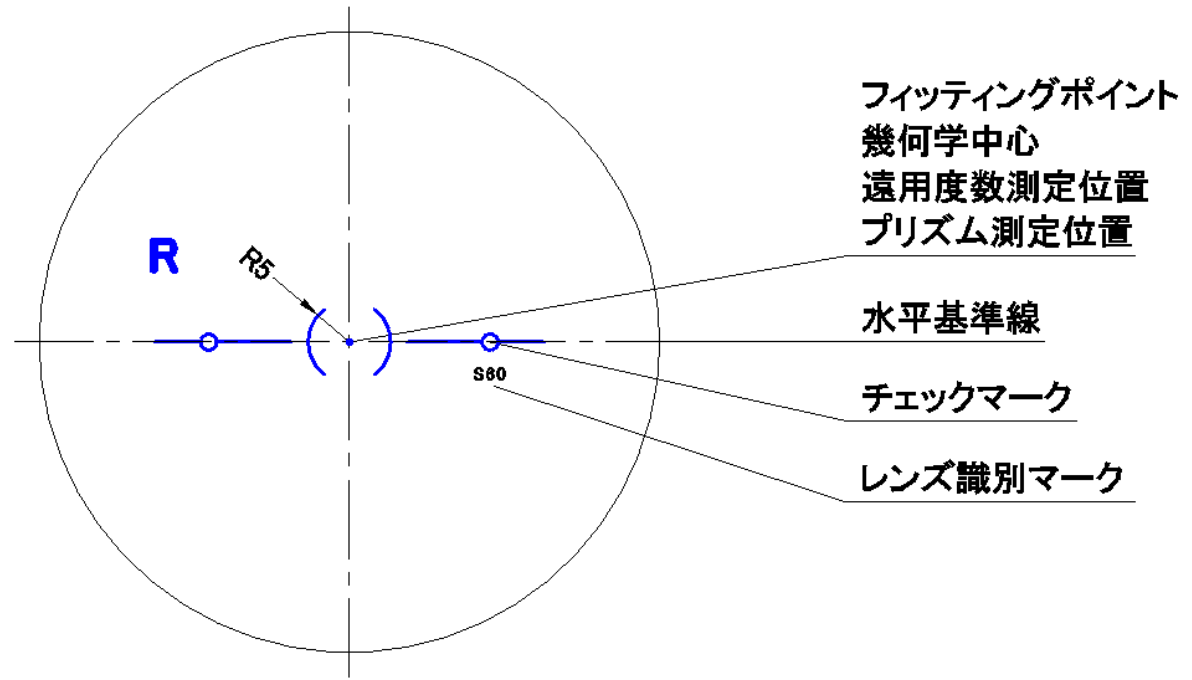

レンズデザイン図

- 本製品は単焦点レンズになります。
- 近用部の測定はありません。
- 左右専用設計の為、
  レンズに天地があり・RL玉同形状ではありません。
- レイアウト印刷・刻印を実施しております。