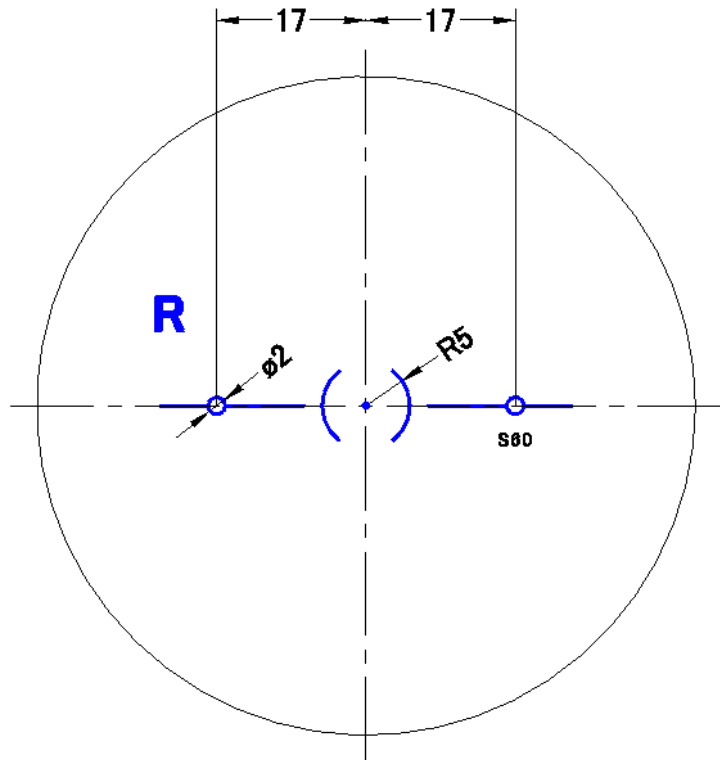

レンズデザイン図

- 本製品は単焦点レンズになります。
- 近用部の測定はありません。
- 左右専用設計の為、
  レンズに天地があり・RL玉同形状ではありません。
- レイアウト印刷・刻印を実施しております。