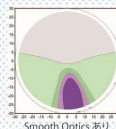

Aging care of eyes.

～瞳のエイジング・ケア～

屋内用 中近レンズ “ルーミン エル”

ROOMIN L

ROOMIN L の特長

● 中近レンズ ～屋内タイプ～

◎ ROOMIN L は、室内使用はもちろん、一般的な中近レンズではカバーしにくいショッピングなど比較的広範囲な場所でも使える設計になっています。

◎ 遠用部を必要最低限の広さに抑え、累進帯を長くして、中間距離の明視幅を確保した累進レンズです。

● “Mild Addition”による「緩やかな度数変化」

中近レンズは遠近レンズと比べ近用への度数変化は緩やかですが、Mild Additionの採用により、さらに緩やかな度数変化が得られました。

ROOMIN L  
見え方イメージ

● “Smooth Optics”による「ユガミの縮小、滑らかな視界」

Smooth Opticsは、累進レンズの平均度数分布の変化を滑らかにし、ユガミを軽減します。

- ・自然な視線移動。
- ・全方位シャープな視界。
- ・累進レンズ特有のゆれ・ゆがみを最小化。